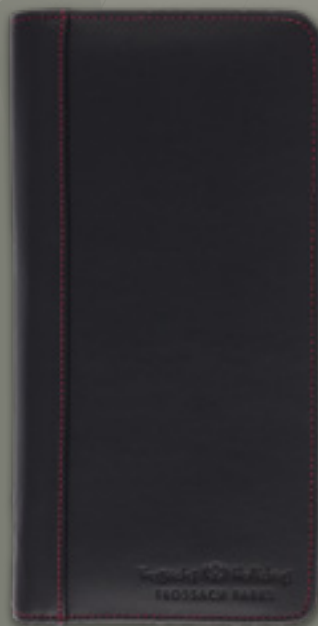

NOUVEAU!

PORTEFEUILLE DE VOYAGE AVEC PROTECTION RFID

Produit en cuir recyclé, assemblé avec du latex naturel. Coupe nette devant. Comporte des emplacements pour votre monnaie, carte de visite, carte bancaire. Il y a aussi une poche intérieure zippée.

Dimensions: 130 x 260 x 30mm
Surface d'impression: 70 x 40mm
Couleur(s) d'impression max:
Débossage uniquement

Code produit: 28989