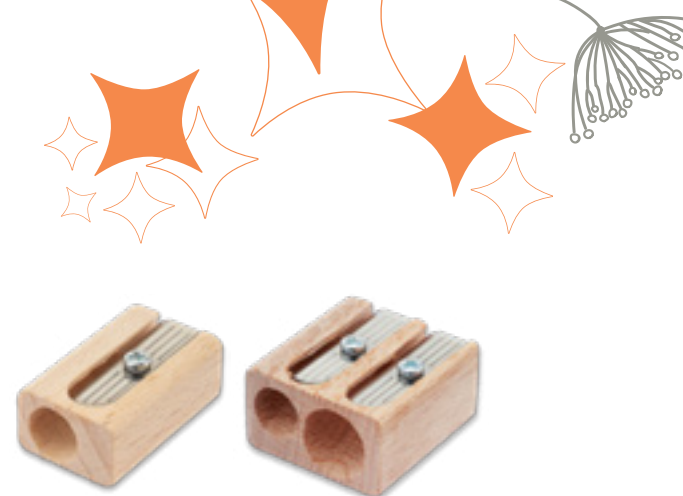

ECOLE & ENFANT

TAILLE CRAYONS EN BOIS

Fabriqué à partir de bois certifié durable.

Surface d'impression:
Une cavité: 23 x 13mm
Deux cavités: 23 x 21mm
Couleur(s) d'impression max:
1 couleur et Quadri

Code produit:
Une cavité: 12103
Deux cavités: 12104

TAILLE CRAYONS EN CARTON

Fabriqué à partir de carton recyclé et bois certifié durable.

Surface d'impression: 100 x 35mm
Couleur(s) d'impression max: 1 couleur et Quadri

Code produit: 12102